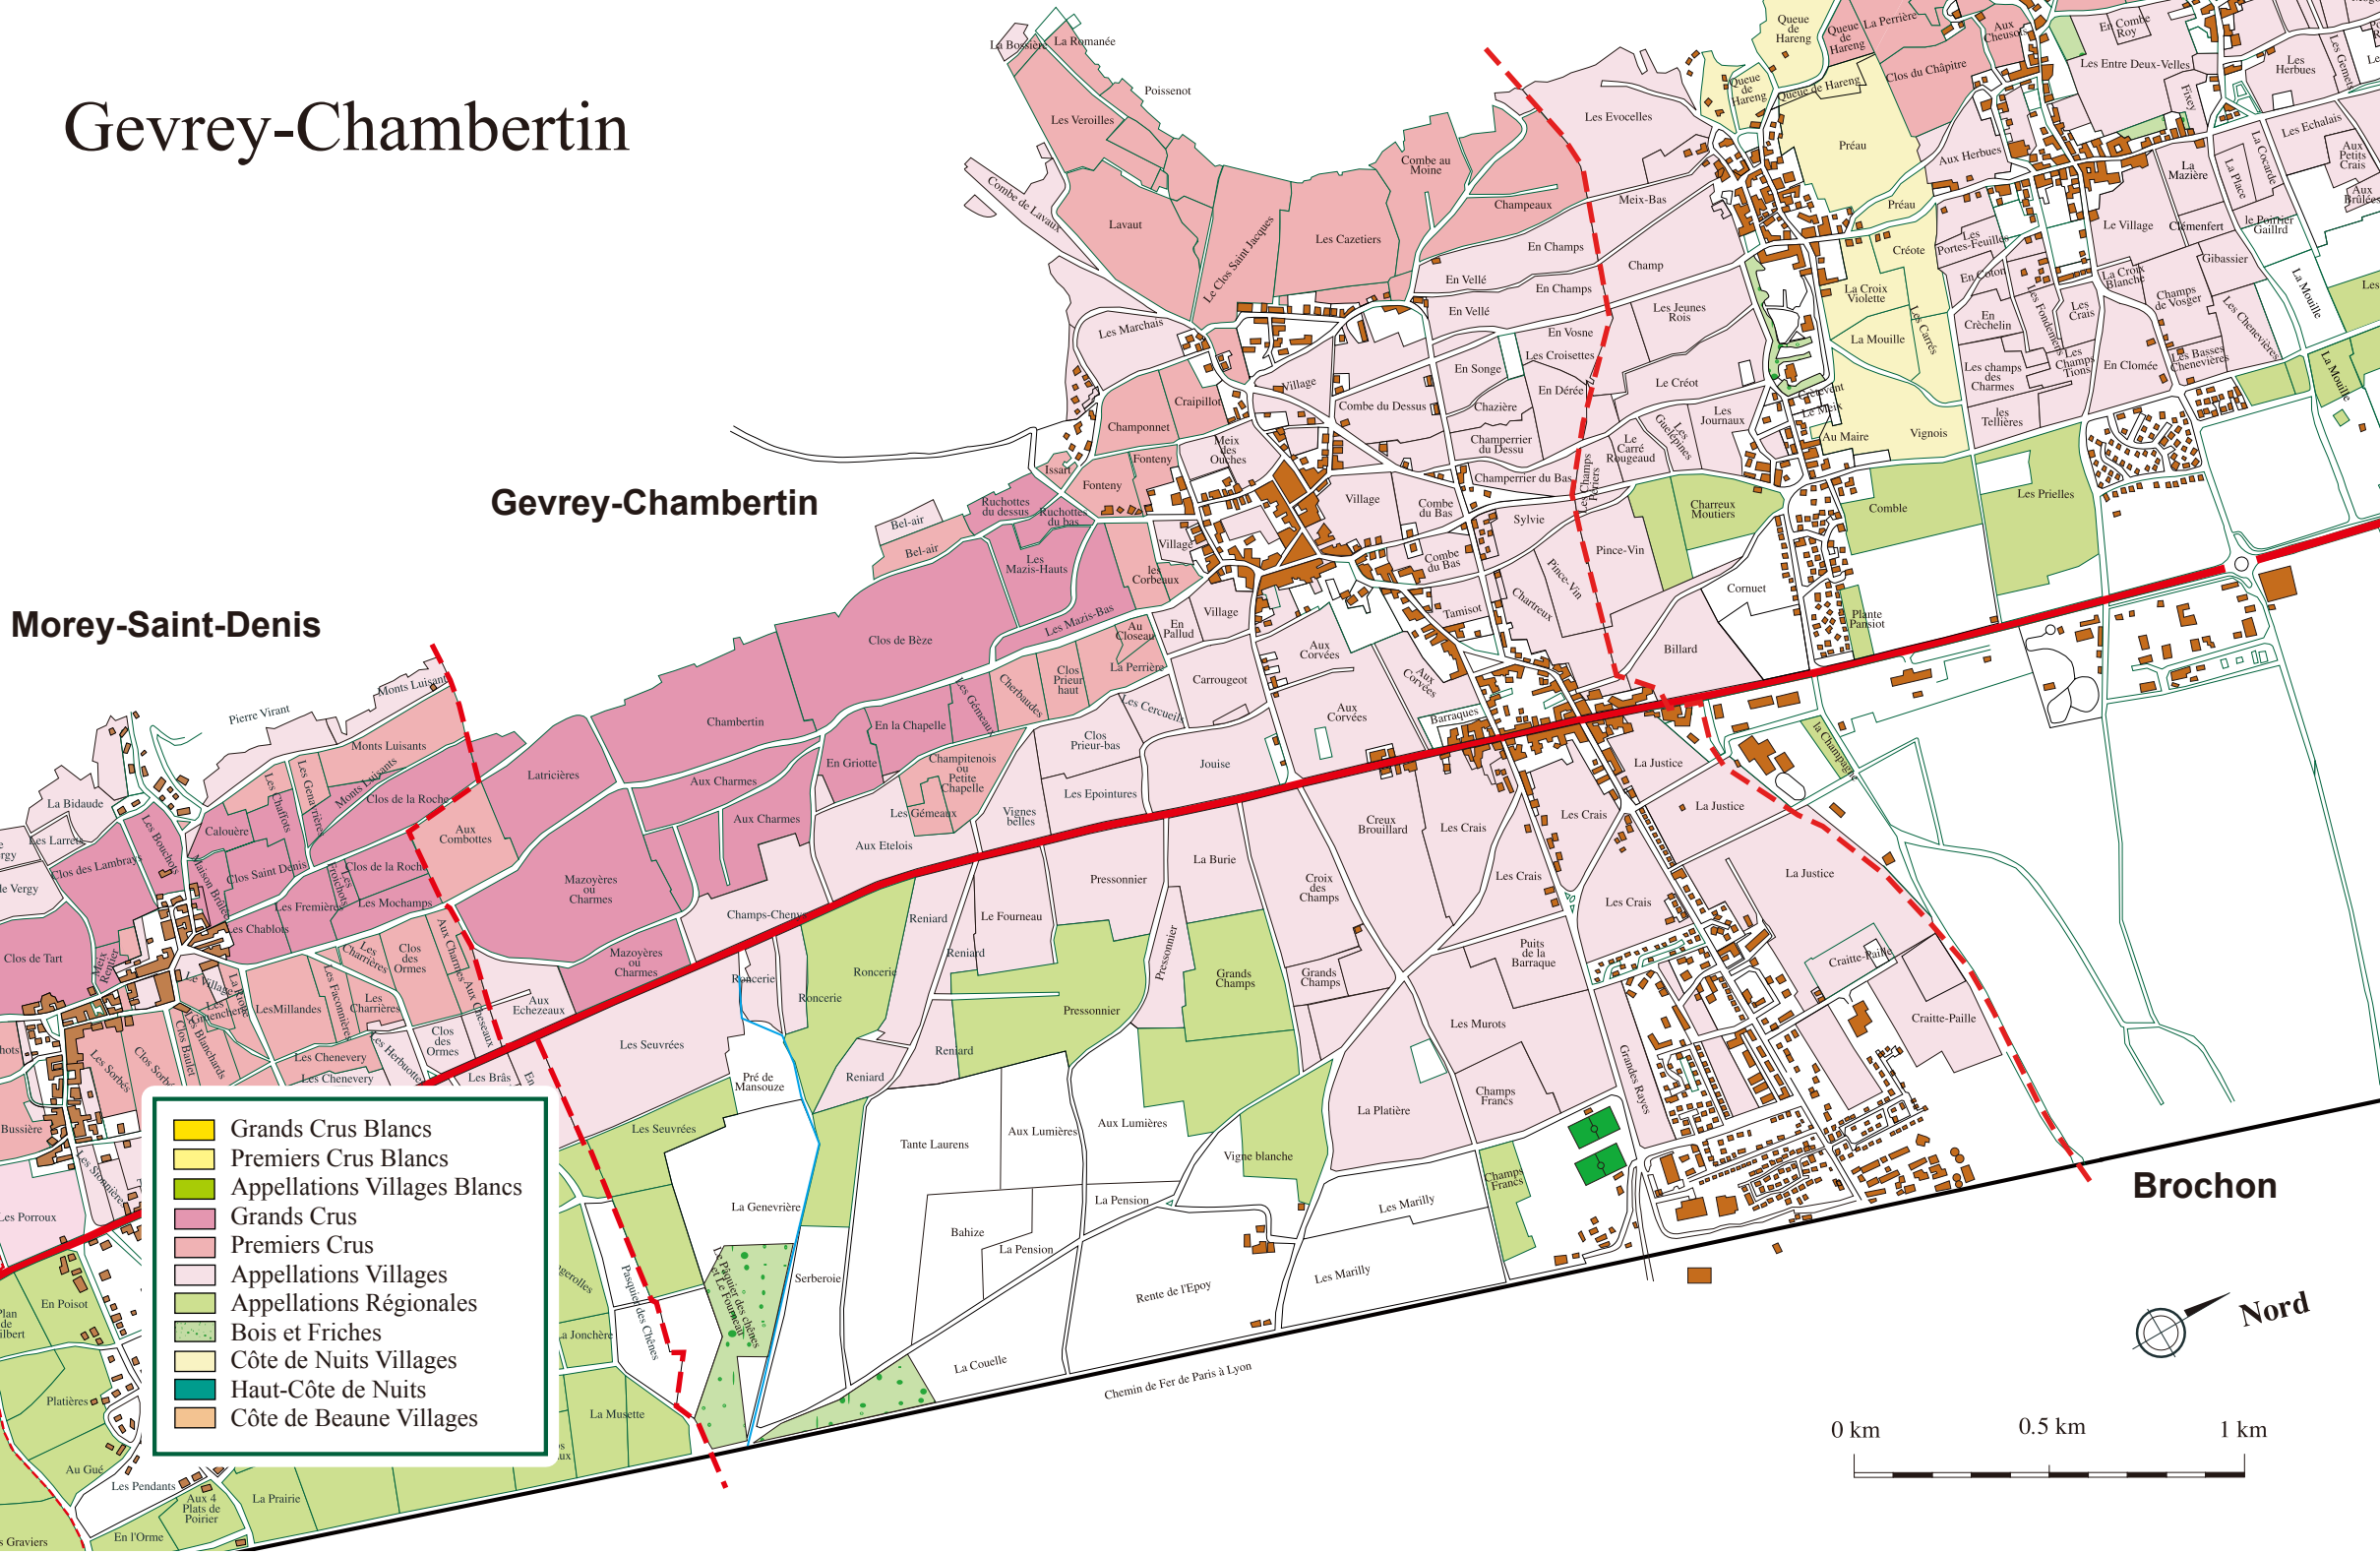

Gevrey-Chambertin

Morey-Saint-Denis

Gevrey-Chambertin

Brochon

- Grands Crus Blancs
- Premiers Crus Blancs
- Appellations Villages Blancs
- Grands Crus
- Premiers Crus
- Appellations Villages
- Appellations Régionales
- Bois et Friches
- Côte de Nuits Villages
- Haut-Côte de Nuits
- Côte de Beaune Villages